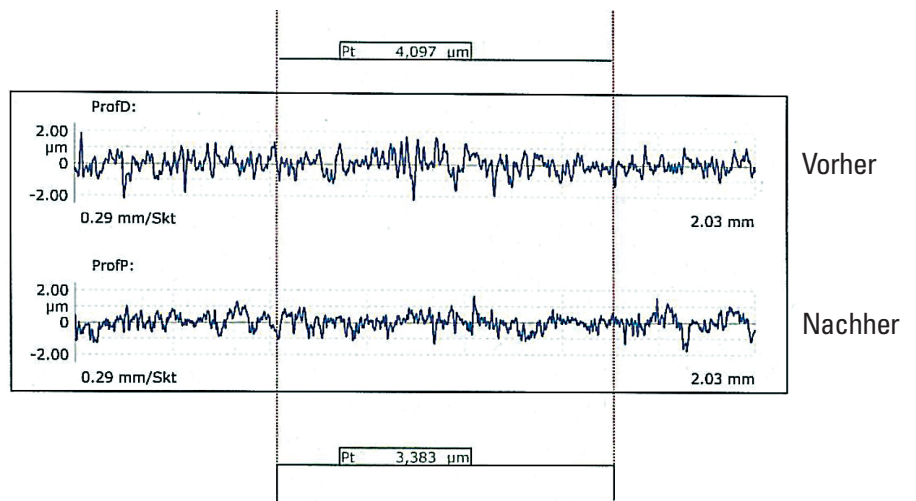

Die Flexibilität als eine der herausragenden Produkteigenschaften ermöglicht, dass sich die selbstzentrierende Bürste mit ihren Schleifmittelkugeln auch an unrunde Bohrungen anpasst und selbst bei schwierigen Objekten eine gleichmäßige, feingeschliffene Oberfläche vorweist.

Beste Produkteigenschaften

- Gleichmäßige Kantenverrundung und Entgratung über die komplette Standzeit hinweg
- Attraktiver Preis
- Aufgrund der Flexibilität und der Selbstausrichtung sogar bei einfachsten Maschinen einsetzbar
- Erzeugt eine Oberflächenverbesserung/Verfeinerung der Oberflächenstruktur
- Unkomplizierter Wechsellvorgang, somit wenig Rüstaufwand
- Kugelgrößen und Borstenlängen individuell konfigurierbar
- Borsten der Grundbürste können variabel gestaltet werden

Vorher

Nachher

Technische Daten

Körnungen (Standard-Ausführungen)	60, 80, 120, 180, 240, 320, 400, 600, 800
Kugelgrößen	individuell einstellbar
Durchmesser	unterschiedliche Durchmesser konfigurierbar, beginnend ab 4,5 mm
Material	Siliziumkarbid (Standard)
Einsetzbar bei	Stahl, Grauguss, Aluminium und allen Buntmetallen