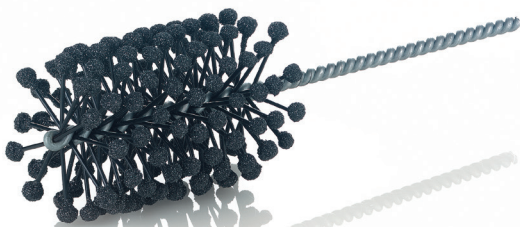

PERFEKTIONSHONEN

Die Kullen-Koti Alpha-Honbürste ist das perfekte Werkzeug für die Oberflächenbearbeitung sowie Entgraten und Verrunden von Kanten an beispielsweise Zylinder- und Kolbenaufläufen, Bohrungen, Rohre, Ventileführungen und einer Vielzahl an weiteren Anwendungsgebieten in der Automobilindustrie, Hydraulik und Pneumatik, der Luft- und Raumfahrttechnik sowie der Waffenindustrie.

Der flexible Bürstenbesatz erzeugt ein sauberes, kontrolliertes Oberflächenfinish, das von Metallfragmenten, Graten, Kanten oder Metallresten befreit wird. Der durch die flexible Bürste verhältnismäßig sanfte Schleifvorgang ergibt dabei einen Kreuzschliff, was einer später eventuell benötigten Schmierfilmbildung, beispielsweise für Öl bei Zylinderbohrungen, zugute kommt.

Die Flexibilität als eine der herausragenden Produkteigenschaften ermöglicht, dass sich die selbstzentrierende Bürste mit ihren Schleifmittelkugeln auch an unrunde Bohrungen anpasst und selbst bei schwierigen Objekten eine gleichmäßige, feingeschliffene Oberfläche vorweist.

Beste Produkteigenschaften

- Gleichmäßige Kantenverrundung und Entgratung über die komplette Standzeit hinweg
- Attraktiver Preis
- Aufgrund der Flexibilität und der Selbstausrichtung sogar bei einfachsten Maschinen einsetzbar
- Erzeugt eine Oberflächenverbesserung/Verfeinerung der Oberflächenstruktur
- Unkomplizierter Wechsellvorgang, somit wenig Rüstaufwand
- Kugelgrößen und Borstenlängen individuell konfigurierbar
- Borsten der Grundbürste können variabel gestaltet werden